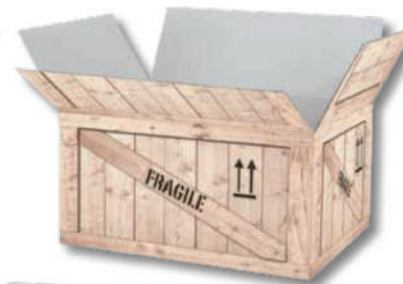

Ref.
G/20/17
8003564720171
Cm. 38,5 x 30 x 22
Confezioni da 10 pezzi
Peso massimo consigliato 8 Kg.
Fondello di rinforzo incorporato